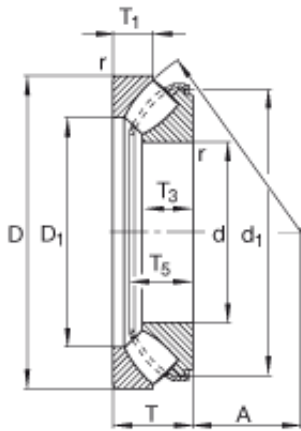

LLC NTN-SNR BEARINGS RUS

FAG 29412-E1 Spherical Roller Bearings

Bearing No. 29412-E1

29412-E1 Bearing 2D drawings and 3D CAD models

Size	60x130x42 mm
Bore Diameter	60 mm
Outer Diameter	130 mm
Width	42 mm
d	60 mm
D	130 mm
T	42 mm
A	38 mm
D ₁	85,5 mm
D _{a max}	107 mm
D _{b min}	133 mm
d ₁	116,5 mm
d _{a min}	95 mm
d _{b max}	67 mm
r _{a max}	1,5 mm
r _{min}	1,5 mm
T ₁	21 mm
T ₃	27 mm
T ₅	37,5 mm
m	2,5 kg / Weight
C _a	410000 N / Dynamic load rating (axial)
C _{0a}	940000 N / Static load rating (axial)
n _G	5900 1/min / Limiting speed